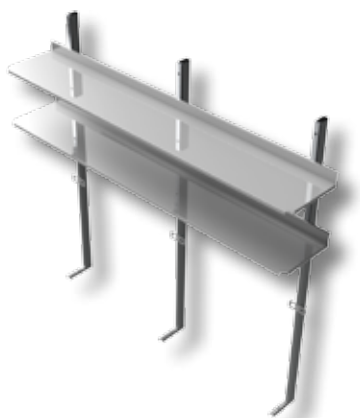

ODR 601 A

- ODR 601 A-E3** (Enkel, djup 300 mm)
- ODR 601 A-D3** (Dubbel, djup 300 mm)
- ODR 601 A-E4** (Enkel, djup 400 mm)
- ODR 601 A-D4** (Dubbel, djup 400 mm)

| Hyllängd i mm | konsoler/hyllplan |
|---------------|-------------------|
| -1200 | 2 st |
| 1201-2200 | 3 st |
| 2201-3200 | 4 st |

Anges vid beställning:
Längd (L)

- Rostfri hylla som utförs med hyllplanet i rostfri slipad och borstad plåt och ständare i 50x25 mm fyrkant-rör.
- Hyllan utförs med uppvikt bak-kant och nedvikt i övrigt samt med främre hörnen brutna och öppna .
- Skenor och konsoler tillverkas i eloxerat aluminium.
- Hyllorna monteras på konsoler med dubbelhäftande tejp som även fungerar som ljuddämpning.
- Konsolerna är steglöst justerbara i höjddled.