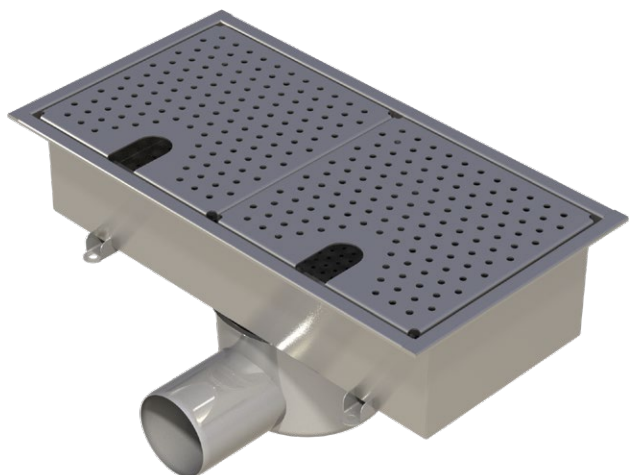

MR 831 Tvättstugebrunn med luddsil

- Utförs i kvalitet EN 1.4301 alternativt syrafast EN 1.4404 mot förfrågan.
- Golvbrunnen har rostfritt urtagbart vattenlås med handtag.
- Levereras med upplyftbar silhink.
- Utloppsdelens är roterbar och något teleskopiskt ställbar mot tråget.
- Halksäker gallerduk i sektioner om max 6 kg/st.
- Belastningsklass L15. För utrymmen med lätt körtrafik, dock ej trucktrafik.
- Modellen är tillverkad i enlighet med SS-EN 1253.

För olika golvunderlag

- MR 831-0 för betonggolvet
- MR 831-2 för golvbeklätt med plastmatta
- MR 831-3 för massagolv
- MR 831-4 för klinkergolv med tätskikt

Anges vid beställning:

- Längd x bredd, 300 x 300 mm alternativt 600 x 300 mm
- Utloppsdiameter, 75 eller 110 mm
- Utloppsriktning, sida eller botten